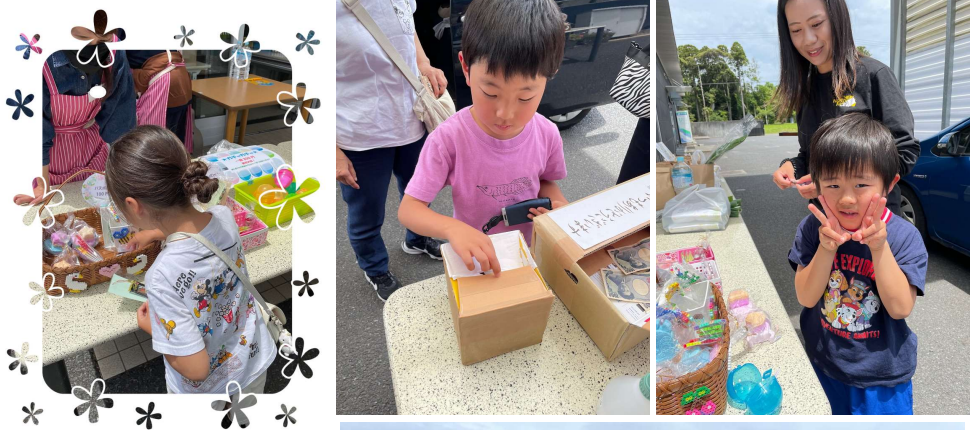

★第7グループ 年次基金寄付個人平均 150 ドル達成クラブ

茂原ロータリークラブ
大原ロータリークラブ
大網ロータリークラブ

第7グループ 各クラブ寄付実績

クラブ名	会員数 (人)	年次基金 (個人平均)	年次基金計
茂原	52	154	8,000
東金	23	72	1,650
大原	10	221	2,211
大多喜	7	84	588
成田空港南	27	82	2,221
茂原中央	26	115	2,983
大網	30	151	4,540
東金ビュー	10		
第7グループ	185	120	22,192

★第7グループ ポリオプラス個人平均 30 ドル達成クラブ

茂原ロータリークラブ
東金ロータリークラブ
大原ロータリークラブ
大網ロータリークラブ

クラブ名	ポリオプラス (個人平均)	ポリオプラス
茂原	30	1,570
東金	73	1,670
大原	36	360
大多喜		
成田空港南	1	17
茂原中央	8	196
大網	33	1,000
東金ビュー	1	7
第7グループ	26	4,821

My ROTARY より、クラブ・個人寄付の状況が閲覧できます。登録は下記 URL からとなります。1 人でも多くのご登録をお願い致します。

<https://my.rotary.org/ja/>

こども食堂の様子は翡翠会のホームページにてご覧いただけます。
なお、ご寄付頂いた会員の皆様につきましては、SNS に会社名が記載されておりますのでご確認ください。

皆様のご支援ありがとうございました。